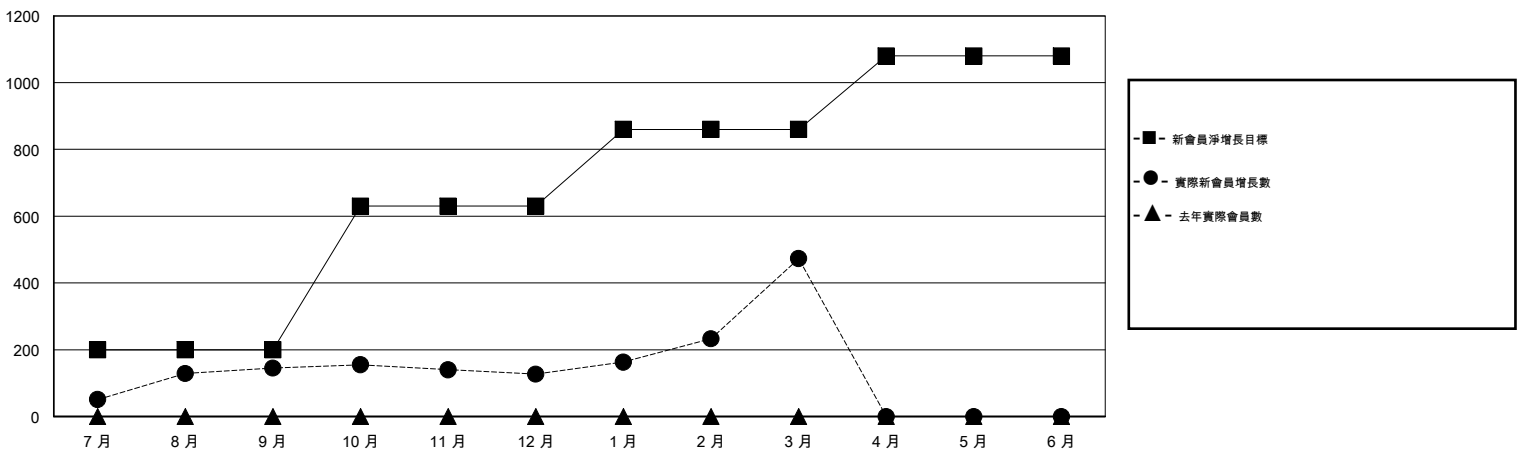

MONTHLY MEMBERSHIP PROGRESS REPORT

District 394

Results as of: 3/31/2017

GMT: ZE RAN SU

地點 CHINA

GMT憲章區

分會			
成果 2016-2017			
季	新分會目標	新會	會員流失的分會
7月/8月/9月	4	4	1
10月/11月/12月	8	0	0
1月/2月/3月	3	10	0
4月/5月/6月	4	0	0

位會員@每位須繳			
成果 2016-2017			
季	新會員淨增長目標 (不含復籍或轉會)	實際新會員增長數 (不含復籍或轉會)	實際退會會員 (包括轉會)
7月/8月/9月	200	283	138
10月/11月/12月	430	28	46
1月/2月/3月	230	438	92
4月/5月/6月	220	0	0

目標與實際新會累積

目標和實際會員累積

已取消的分會: 1	32 CLUBS OF 33 增添1位或以上的新會員	性別分佈 男 711 (65.83%) 女 369 (34.17%)
放棄的會員 過世 0 分會已取消 0 其他 276 總計 276	點擊這裡取得累計會員數據	總計家庭單位會員數 36 支付減半會費的家庭會員 18