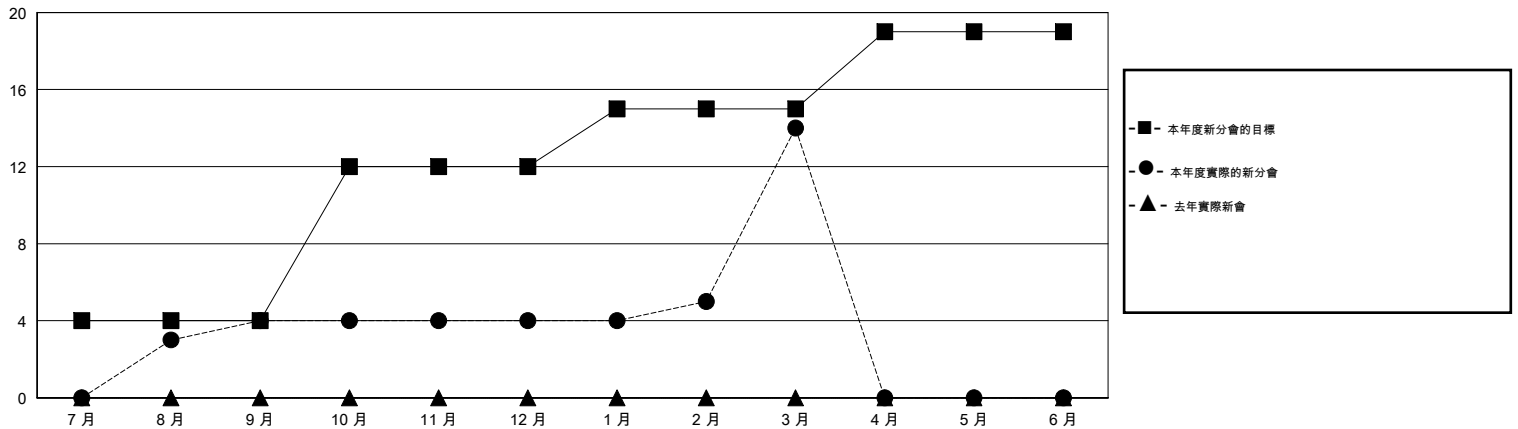

MONTHLY MEMBERSHIP PROGRESS REPORT

District 394

Results as of: 3/31/2017

GMT: ZE RAN SU

地點 CHINA

GMT憲章區

分會			
成果 2016-2017			
季	新分會目標	新會	會員流失的分會
7月/8月/9月	4	4	1
10月/11月/12月	8	0	0
1月/2月/3月	3	10	0
4月/5月/6月	4	0	0

位會員@每位須繳			
成果 2016-2017			
季	新會員淨增長目標 (不含復籍或轉會)	實際新會員增長數 (不含復籍或轉會)	實際退會會員 (包括轉會)
7月/8月/9月	200	283	138
10月/11月/12月	430	28	46
1月/2月/3月	230	438	92
4月/5月/6月	220	0	0

目標與實際新會累積

目標和實際會員累積

已取消的分會: 1	32 CLUBS OF 33 增添1位或以上的新會員	性別分佈 男 711 (65.83%) 女 369 (34.17%)
放棄的會員 過世 0 分會已取消 0 其他 276 總計 276	點擊這裡取得累計會員數據	總計家庭單位會員數 36 支付減半會費的家庭會員 18